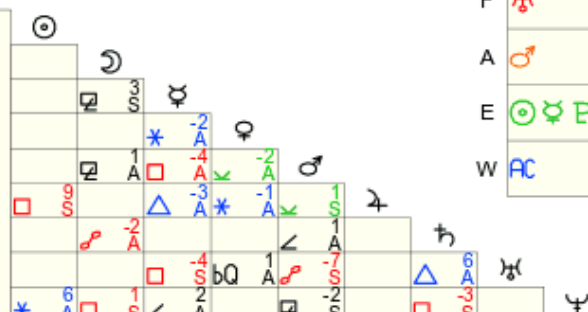

Name: Boleskine Fire
 date: We., 23 December 2015
 in Inverness, SCOT (UK)
 4w15, 57n27

Time: 3:45 p.m.
 Univ. Time: 15:45
 Sid. Time: 21:35:28

Type: 2.GW 0.0-1 22-Jul-2022

Event Chart (Method: Web Style / Placidus)
 Sun sign: Capricorn
 Ascendant: Cancer

- ☉ Sun 1 Cap 28'58"
- ☾ Moon 7 Gem 52' 0"
- ☿ Mercury 20 Cap 5'25"
- ♀ Venus 21 Sco 58'19"
- ♂ Mars 23 Lib 52'28"
- ♃ Jupiter 22 Vir 51'13"
- ♄ Saturn 10 Sag 12'54"
- ♅ Uranus 16 Ari 33'40"
- ♆ Neptune 7 Pis 21'58"