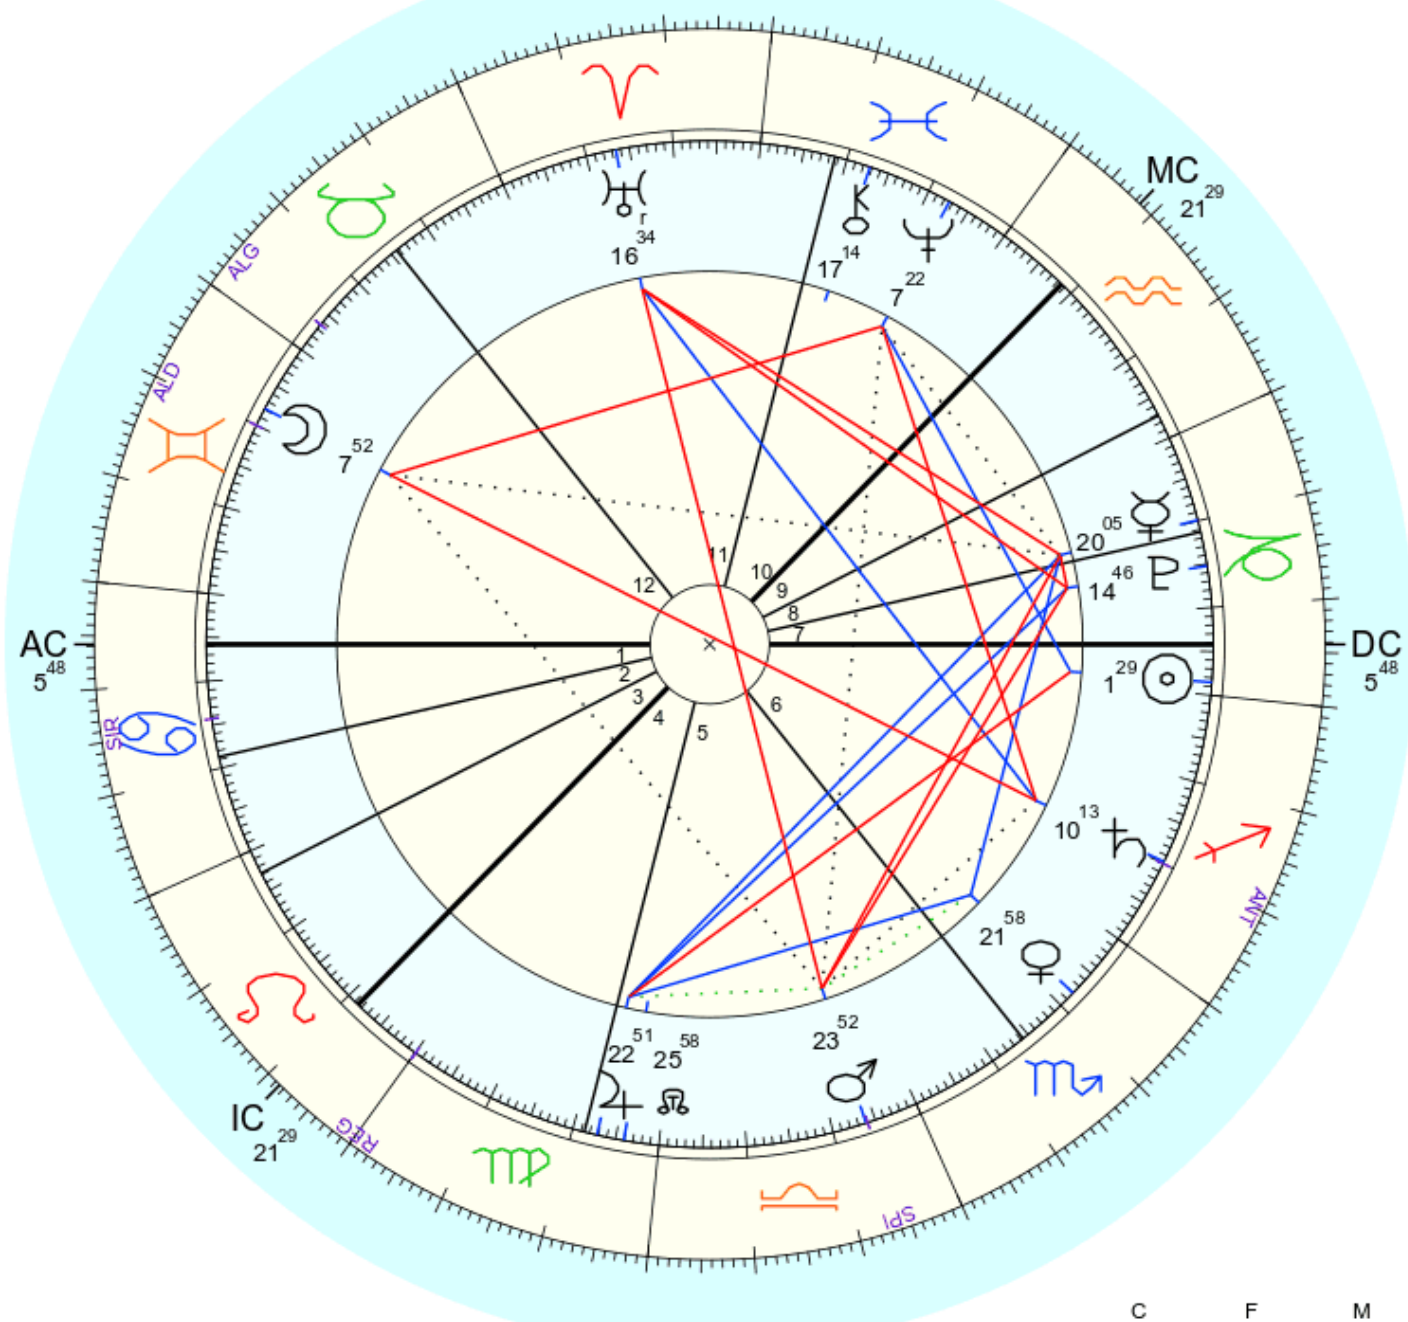

Name: Boleskine Fire
 date: We., 23 December 2015
 in Inverness, SCOT (UK)
 4w15, 57n27

Time: 3:45 p.m.
 Univ. Time: 15:45
 Sid. Time: 21:35:28

Type: 2.GW 0.0-1 22-Jul-2022

Event Chart (Method: Web Style / Placidus)
 Sun sign: Capricorn
 Ascendant: Cancer

- ☉ Sun 1 Cap 28'58"
- ☾ Moon 7 Gem 52' 0"
- ☿ Mercury 20 Cap 5'25"
- ♀ Venus 21 Sco 58'19"
- ♂ Mars 23 Lib 52'28"
- ♃ Jupiter 22 Vir 51'13"
- ♄ Saturn 10 Sag 12'54"
- ♅ Uranus 16 Ari 33'40"
- ♆ Neptune 7 Pis 21'58"

	C	F	M
F	♄		♃
A	♂	MC	☾
E	☉ ♀ P		♃ ♄
W	♁	♀	♃ ♄

♇ Pluto 14 Cap 45'45"														
♋ True Node 25 Vir 58'26"														
♄ Chiron 17 Pis 14'27"														
AC: 5 Can 47'59"	2: 18 Can 42'	3: 2 Leo 50'												
MC: 21 Aqu 29'22"	11: 21 Pis 22'	12: 14 Tau 16'												